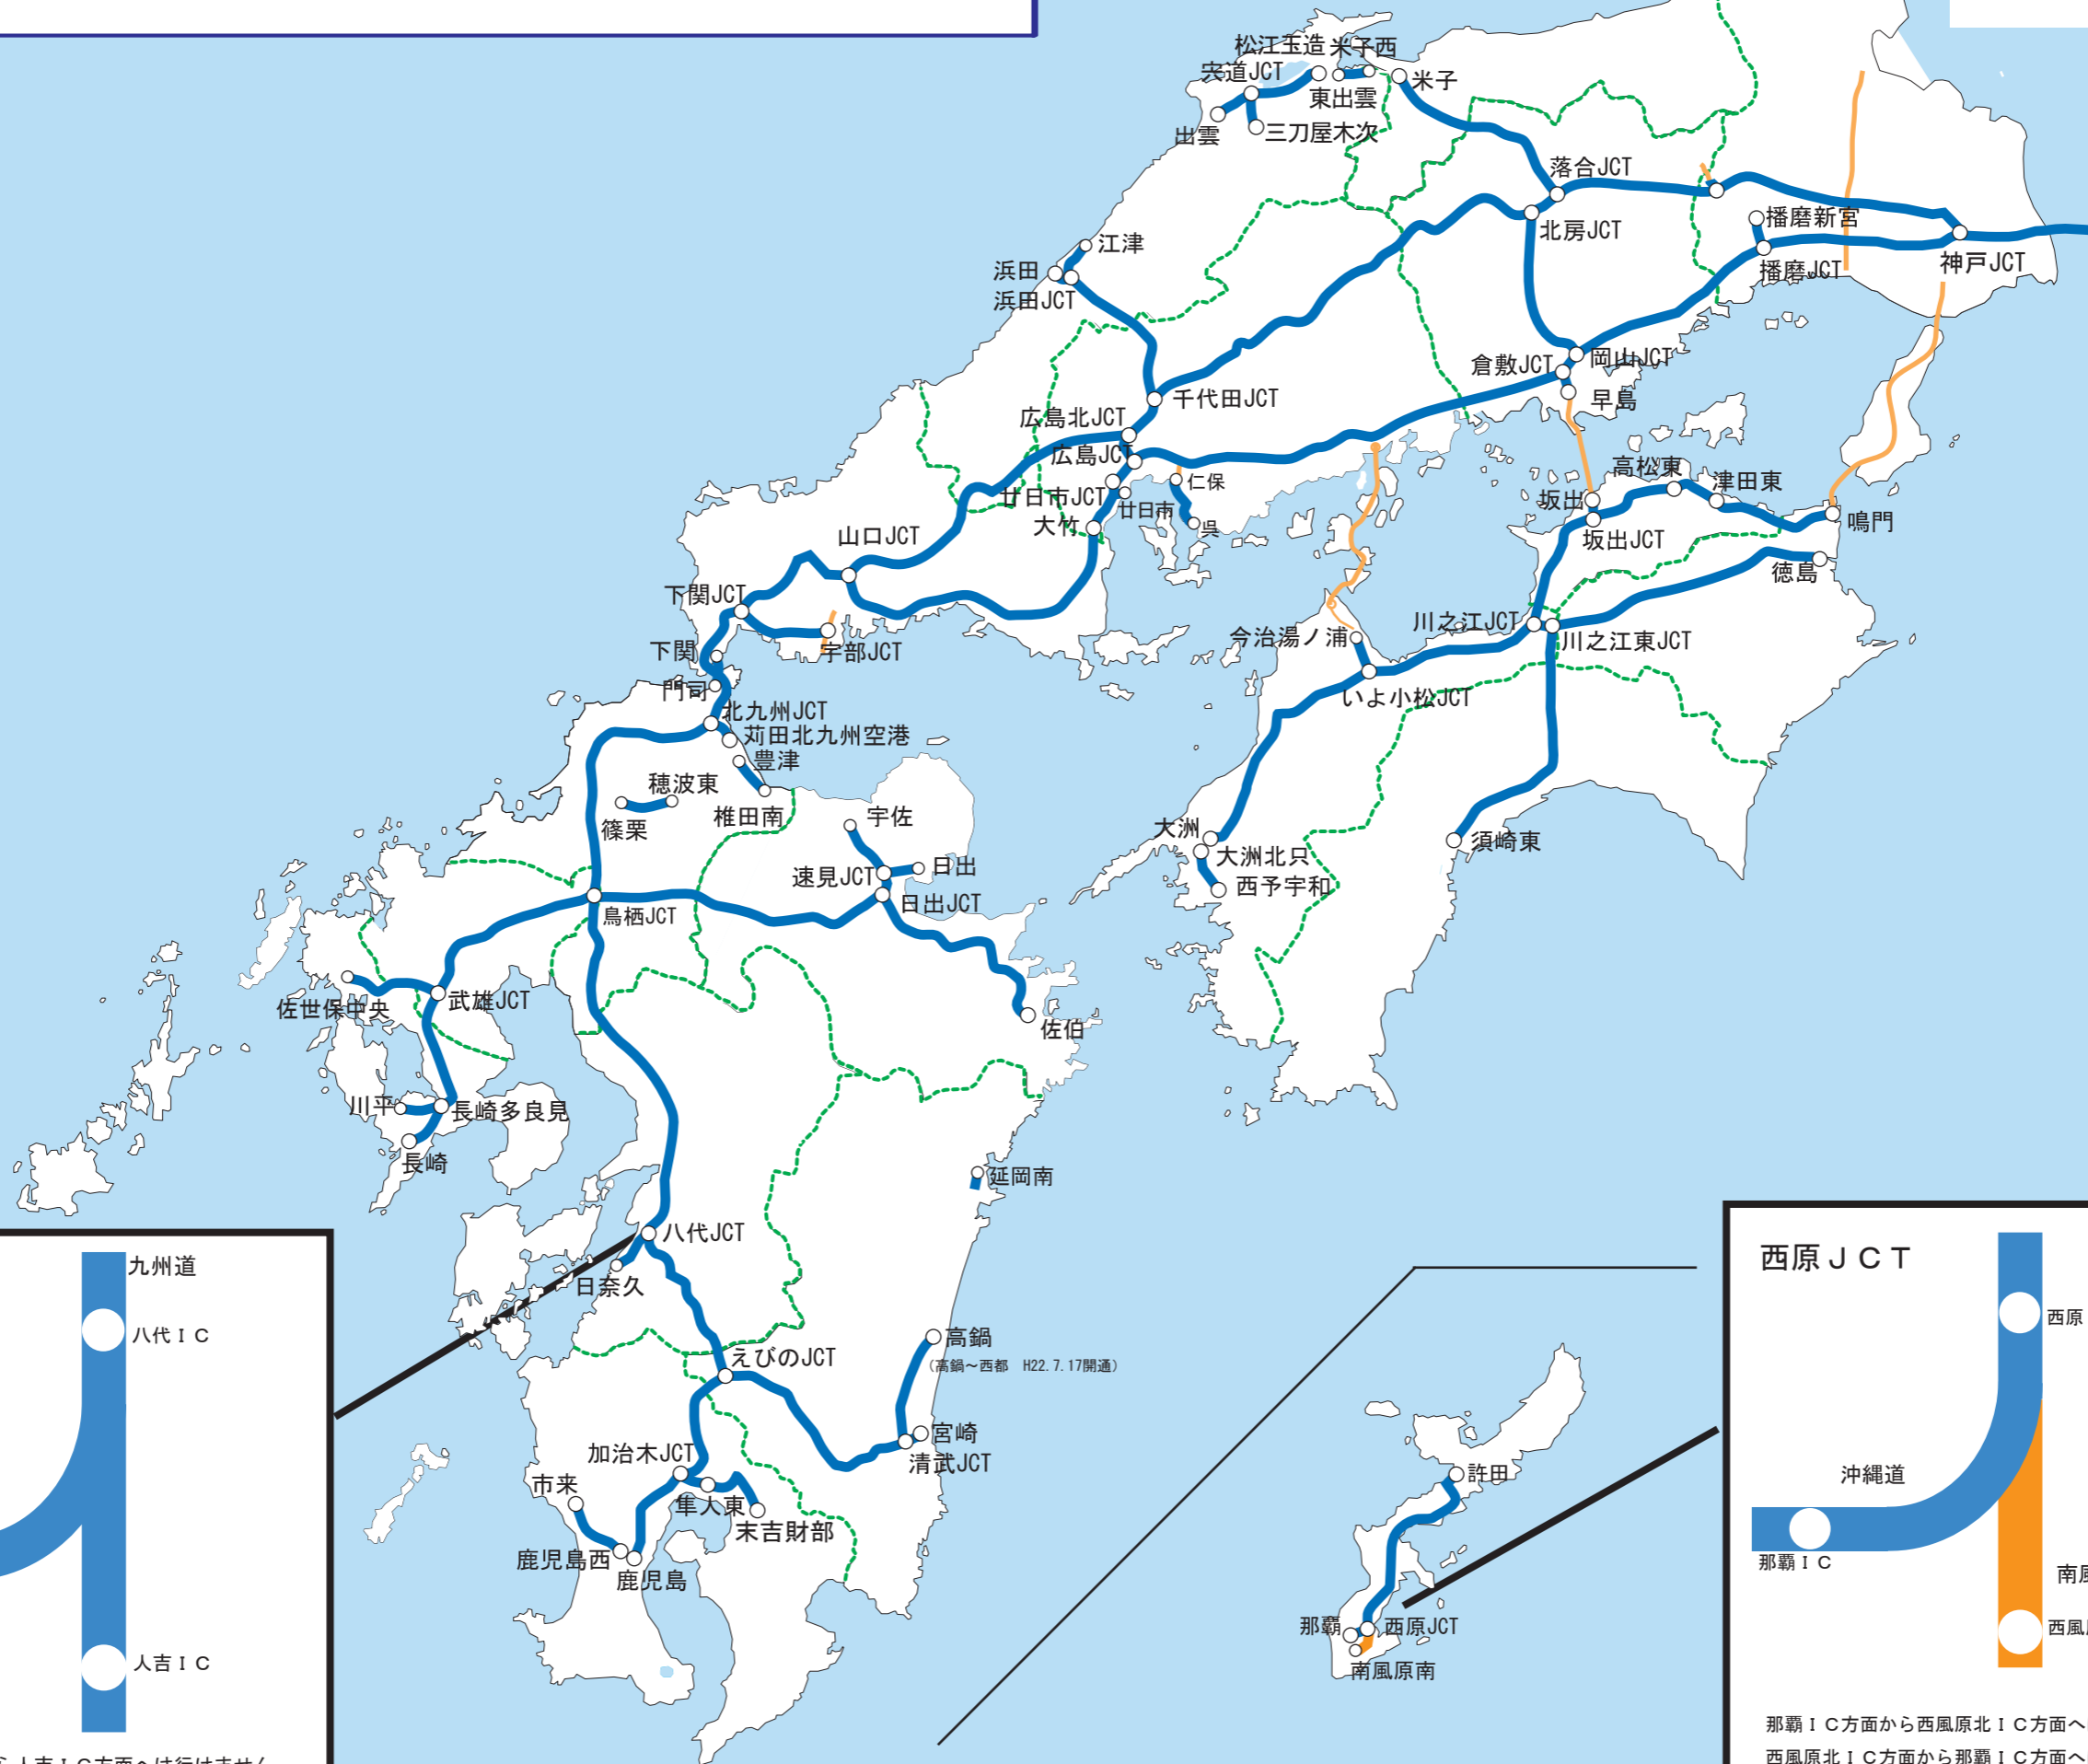

# 中国・四国・九州地方

NEXCO西日本管理道路  
 NEXCO以外が管理する道路

**八代 JCT**

九州道  
 八代 IC

八代日奈久道路  
 八代南 IC

人吉 IC

八代南 IC 方面から人吉 IC 方面へは行けません。  
 人吉 IC 方面から八代南 IC 方面へは行けません。

**西原 JCT**

西原 IC

沖縄道  
 那覇 IC

南風原道路  
 西風原北 IC

那覇 IC 方面から西風原北 IC 方面へは行けません。  
 西風原北 IC 方面から那覇 IC 方面へは行けません。