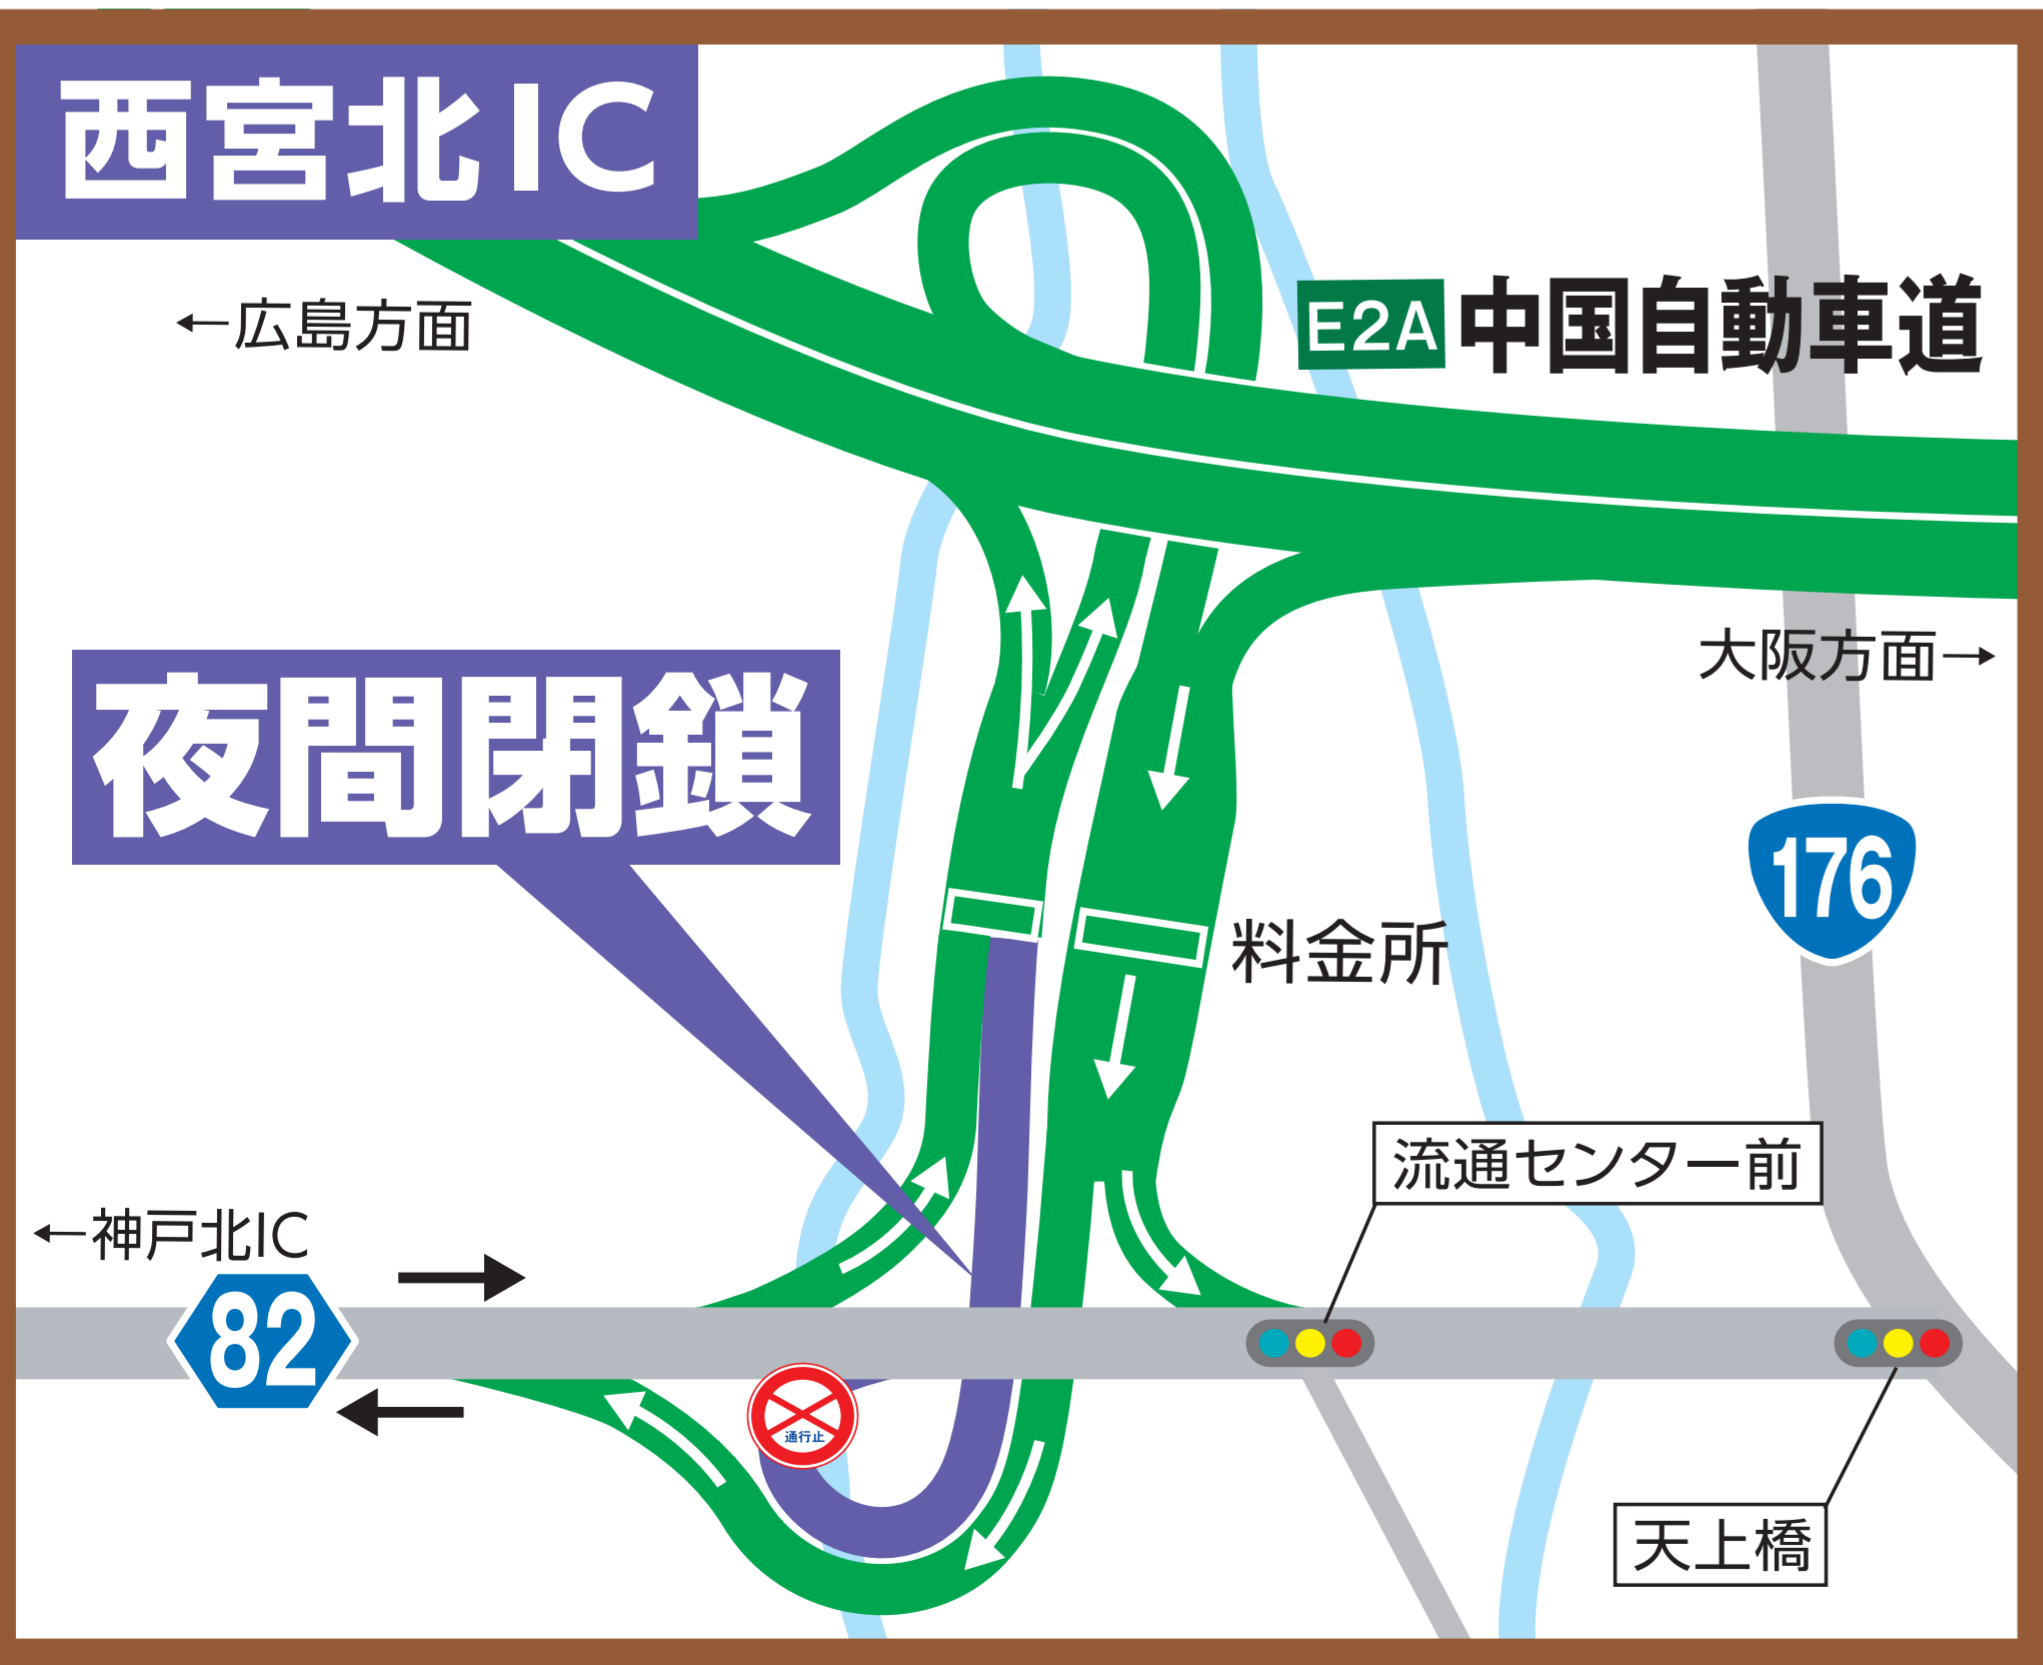

# 西宮北IC入口

# 夜間一部閉鎖

12/9よる月 ▶ 12/17あさ火

6  
夜間  
荒天  
順延  
土日  
除く

毎夜**20**時 ▶ 翌朝**6**時

予備日 12/17火よる～12/20金あさ **3夜間**

県道82号東行きからの入口はご利用いただけません。

規制種別	12月						
	9	10	11	12	13	14	15
夜間一部閉鎖 (荒天順延)	月	火	水	木	金	土	日
	■ 毎夜20時～翌朝6時						
	16	17	18	19	20	21	22
	月	火	水	木	金	土	日
	■ □ □ □ 毎夜20時～翌朝6時						