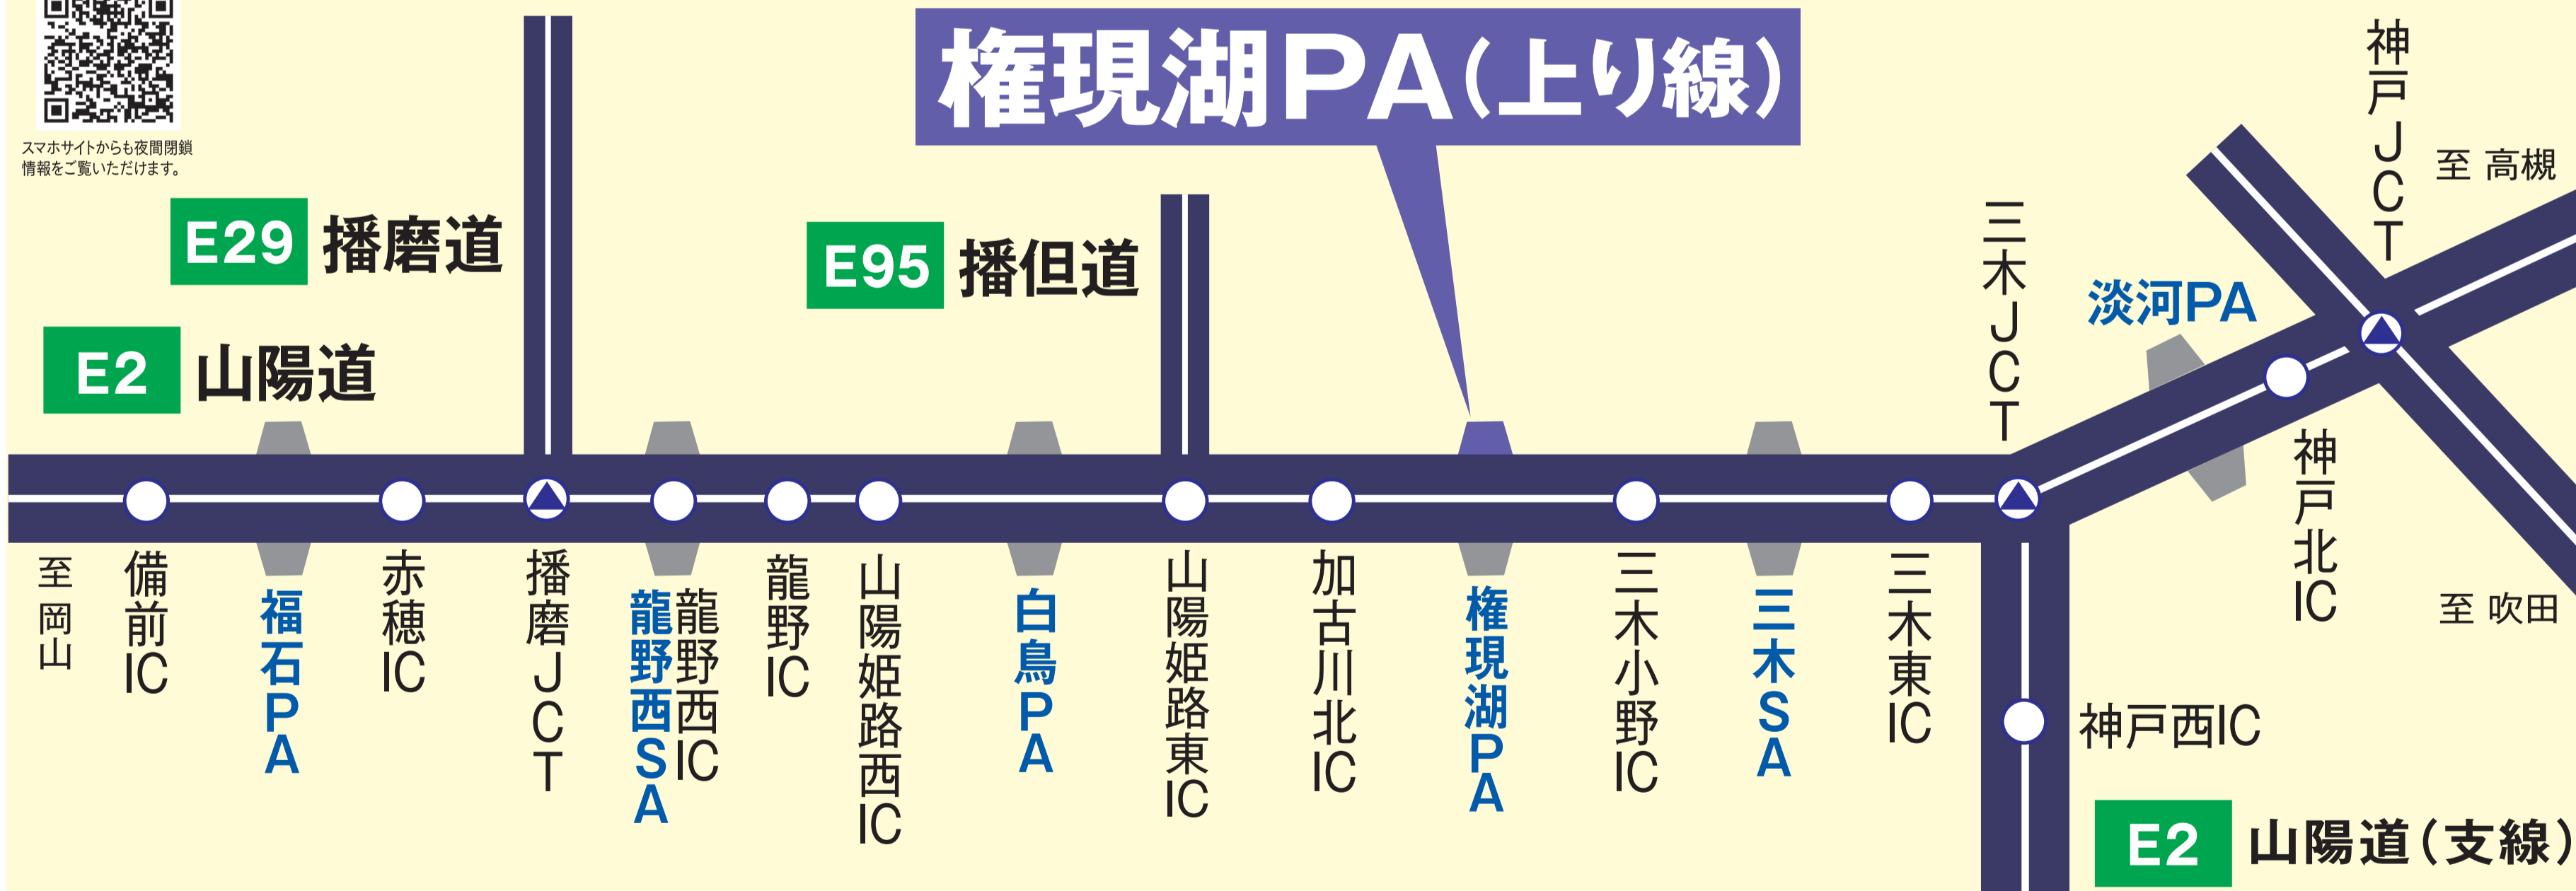

2024年

E2

山陽自動車道

権現湖PA(上り線)

夜間閉鎖

12/9よる月 ▶ 12/12あさ木 **3夜間** **荒天順延**

毎夜 **20**時 ▶ 翌朝 **6**時

予備日 12/12(木)よる~12/14(土)あさ **2夜間**

スマホサイトからも夜間閉鎖
情報をご覧いただけます。

権現湖PA(上り線)

山陽自動車道 権現湖PA(上り線)の舗装補修工事を実施します。閉鎖期間中はご利用できません。近隣のSA・PAをご利用いただき、早めの休憩をお願いいたします。

工事に関するお問い合わせ (通話料有料)

NEXCO西日本 関西支社 姫路高速道路事務所 **079-269-0690**
(受付時間: 平日9:00~17:00)

通行料金などに関するお問い合わせ

NEXCO 西日本 お客さまセンター 年中無休・24時間

☎.0120-924863
(クルマでおかけ24時間ハローさん)

*IP電話等一部の電話からはフリーダイヤルがご利用できない場合があります。
その場合は、06-6876-9031 (通話料有料) 電話番号をよくお確かめのうえ、お掛けください。